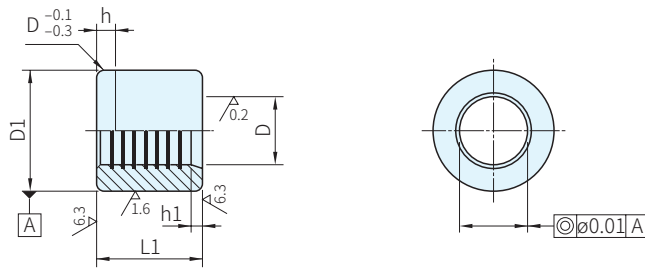

材質
FC250
特殊固體潤滑劑

TYPE	品號		D1 JS5	h	h1	L1	庫存
	D						
HTYC	32	+0.047 +0.037	52	±0.0065	8	48	△
	38	+0.049 +0.037	60		10	55	△
	50	+0.052 +0.037	70		15	75	△
	60	+0.061 +0.043	80		20	90	△
	80	+0.063 +0.043	100	±0.0075	25	120	△